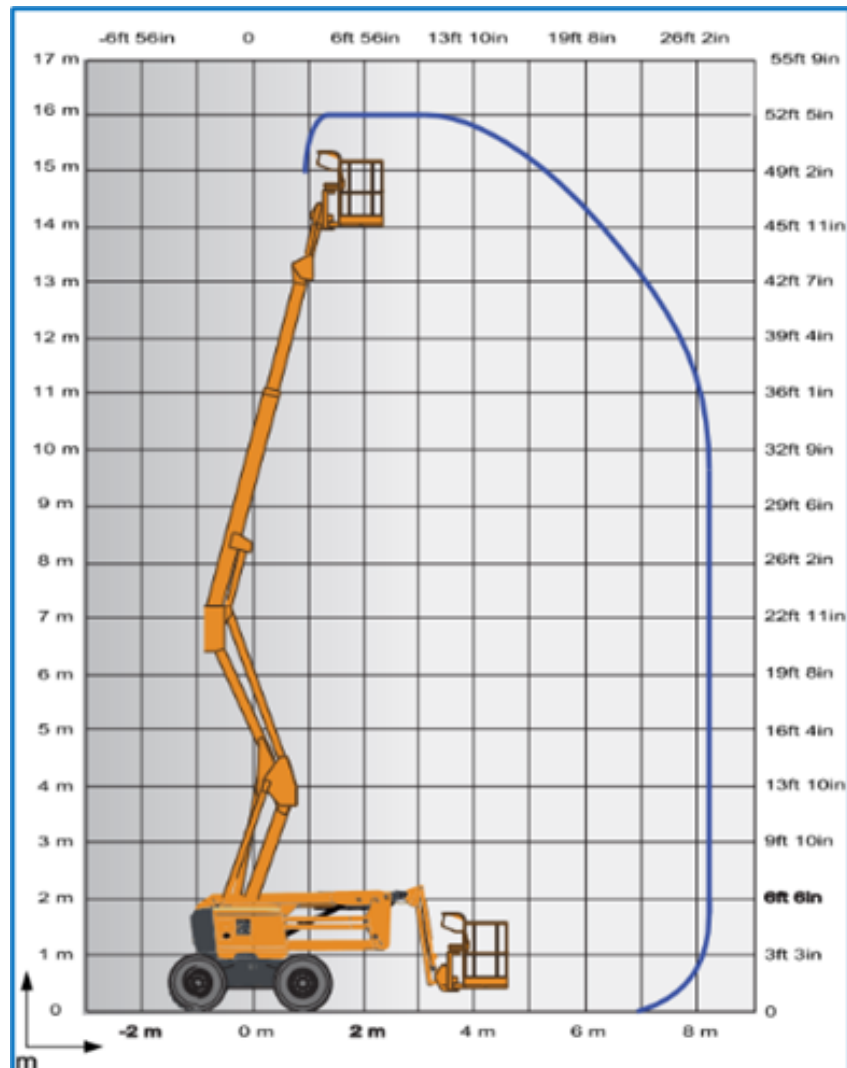

## 16m Diesel Knikhoogwerker Haulotte Type: HA16 RTJ Pro

### Werkdiagram (Zijaanzicht)