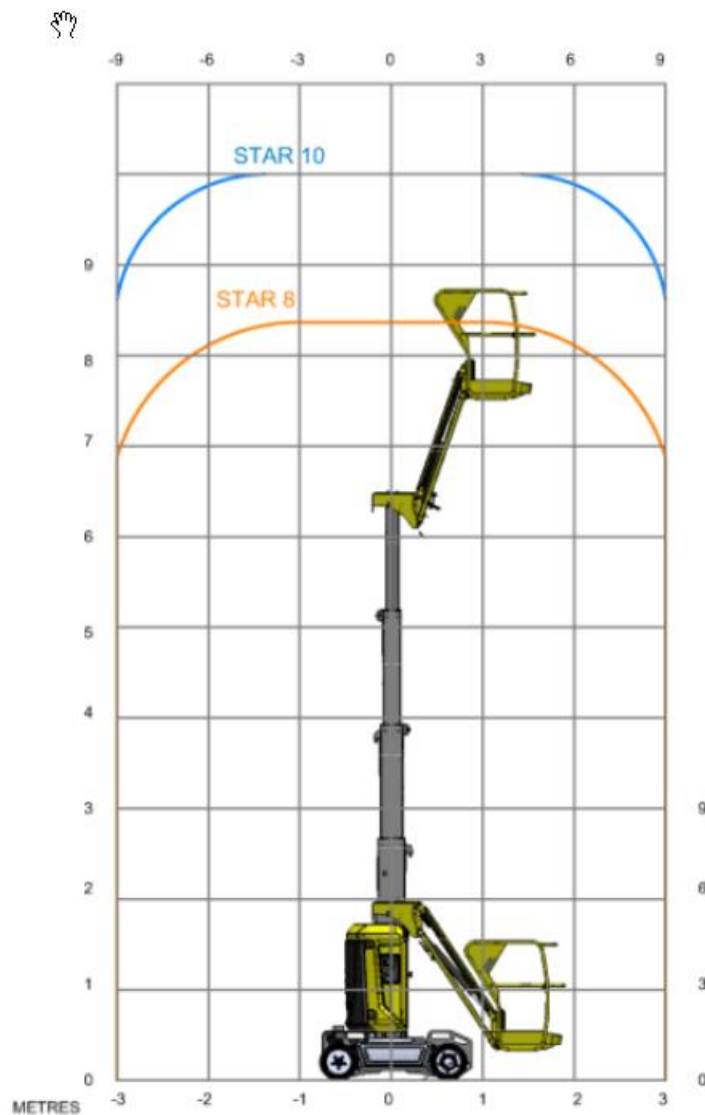

16m Elektrische Mast Telescoop Hoogwerker Haulotte: STAR 10

Werkdiagram (zij-aanzicht)

MA-BO Hoogwerkers BV

www.ma-bo.info

0316-745613

planning@ma-bo.info

Hengelderweg 8a, 6942 NC, Didam